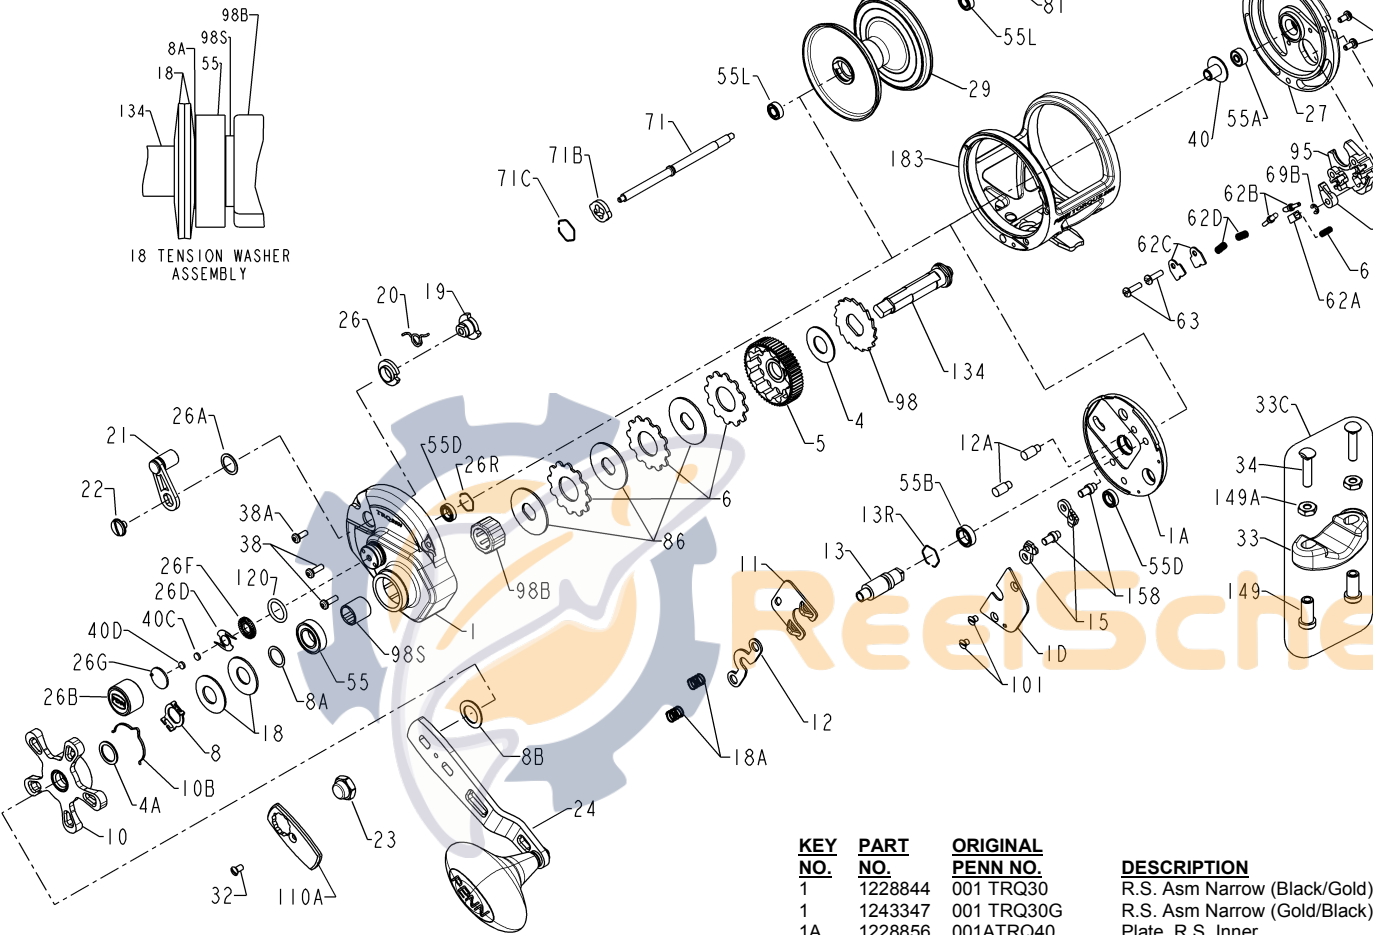

# PARTS LIST FOR MODEL TRQ25NB & TRQ25NG & TRQ25NEU

REEL ASM NO. 1259865 (25NB) & 1259866 (25NG) & 1260476 (25NEU)

18 TENSION WASHER ASSEMBLY

KEY NO.	PART NO.	ORIGINAL PENN NO.
1	1228844	001 TRQ30
1	1243347	001 TRQ30G
1A	1228856	001ATRQ40
1D	1228867	001DTRQ40
1D	1243354	001DTRQ40S
4	1180755	004 060
4A	1180770	004 300T
5	1229005	005 TRQ15
6	1237037	006 TRQ40
8	1229041	008 TRQ40
8A	1229050	008ATS7-8
8B	1181056	008 060
10	1229306	010 TRQ40
10	1243355	010 TRQ40G
10B	1181218	010B2.5FR
11	1229316	011 TRQ40
12	1181271	012 555
12A	1229319	012ATRQ40
13	1229339	013 TRQ15
13R	1229364	013RTRQ40
15	1229374	015 TRQ40
18	1181623	018 505
18A	1181624	018 525
19	1229430	019 TRQ40